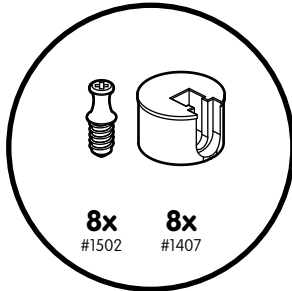

BT5KIT-M/W & BT6KIT-M/W Base Tower Kits

BT5KIT-M/W

BT6KIT-M/W

www.getsortedstorage.com

getsorted[®]
Storage for Your Home

! **WARNING: CHOKING HAZARD** - Small Parts. Not for Children Under 3yrs

1.

2.

3.

4.

5.

6.

7.

8.

8.1

8.2