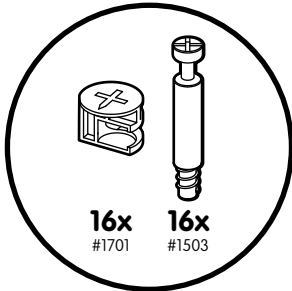

BT5KIT-M/W & BT6KIT-M/W Base Tower Kits

BT5KIT-M/W

BT6KIT-M/W

www.getsortedstorage.com

getsorted[®]
Storage for Your Home

! **WARNING: CHOKING HAZARD** - Small Parts. Not for Children Under 3yrs

1.

2.

3.

4.

5.

6.

7.

8.

8.1

8.2