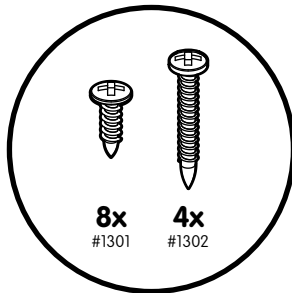

BT5KIT-M/W & BT6KIT-M/W Base Tower Kits

BT5KIT-M/W

BT6KIT-M/W

www.getsortedstorage.com

getsorted[®]
Storage for Your Home

! **WARNING: CHOKING HAZARD** - Small Parts. Not for Children Under 3yrs

1.

2.

3.

4.

5.

6.

7.

8.

8.1

8.2