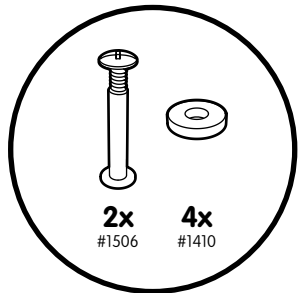

BT5KIT-M/W & BT6KIT-M/W Base Tower Kits

BT5KIT-M/W

BT6KIT-M/W

www.getsortedstorage.com

getsorted[®]
Storage for Your Home

! **WARNING: CHOKING HAZARD** - Small Parts. Not for Children Under 3yrs

1.

2.

3.

4.

5.

6.

7.

8.

8.1

8.2