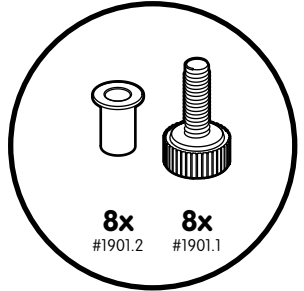

BT5KIT-M/W & BT6KIT-M/W Base Tower Kits

BT5KIT-M/W

BT6KIT-M/W

www.getsortedstorage.com

getsorted[®]
Storage for Your Home

! **WARNING: CHOKING HAZARD** - Small Parts. Not for Children Under 3yrs

1.

2.

3.

4.

5.

6.

7.

8.

8.1

8.2